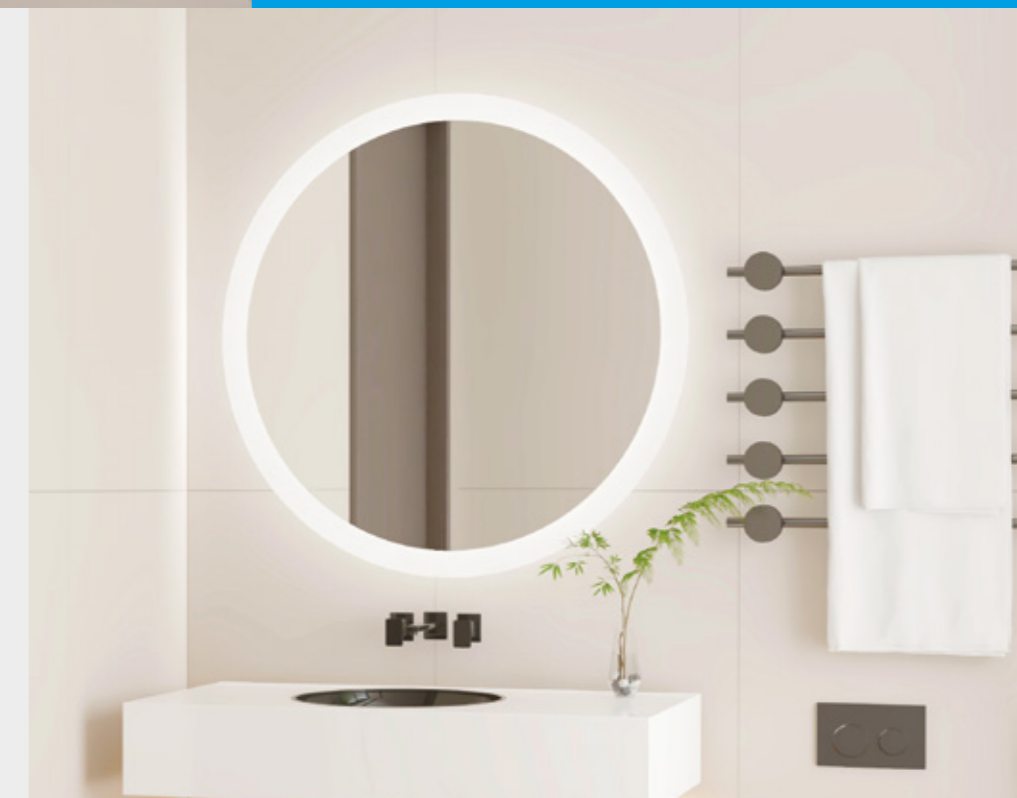

## DESCRIPCIÓN

Espejo a medida con arenado perimetral de 50 mm y luz frontal y ambiental.