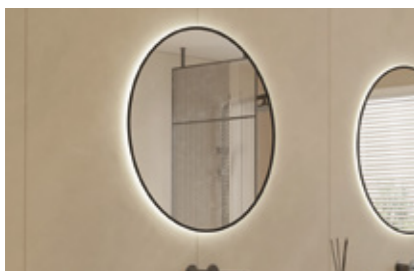

### UROLA

Doble TOUCH

60x80	165€	215€
70x80	171€	221€
80x80	175€	225€
100x80	205€	255€
120x80	234€	284€

Medidas en cm | ancho por alto

### NERVIÓN

Doble TOUCH

50	134€	184€
60	142€	192€
70	159€	209€
80	167€	217€
90	191€	241€
100	207€	257€

Medidas en cm | diámetro

### URUMEA

Doble TOUCH

60	178€	228€
70	200€	250€
80	226€	276€
100	278€	328€

Medidas en cm | diámetro