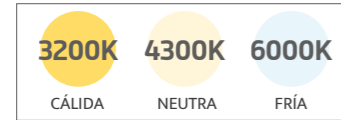

ELEMENTOS OPCIONALES

Consultar incompatibilidades de sensores y accesorios según modelo y medida.

OTROS TIPOS DE ILUMINACIÓN

24,00€

3 TONOS en el mismo led.