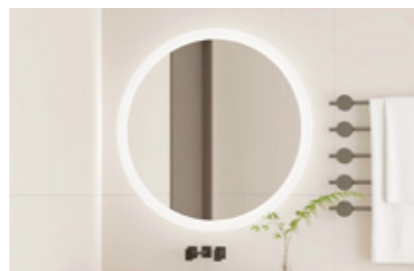

### UROLA

Doble TOUCH

60x80	165€	215€
70x80	171€	221€
80x80	175€	225€
100x80	205€	255€
120x80	234€	284€

Medidas en cm | ancho por alto

### NERVIÓN

Doble TOUCH

50	134€	184€
60	142€	192€
70	159€	209€
80	167€	217€
90	191€	241€
100	207€	257€

Medidas en cm | diámetro

### URUMEA

Doble TOUCH

60	178€	228€
70	200€	250€
80	226€	276€
100	278€	328€

Medidas en cm | diámetro