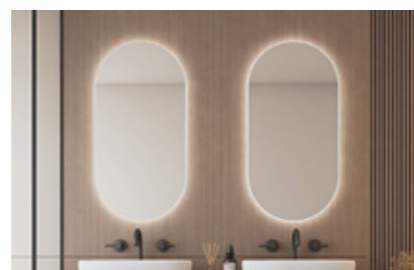

BIDASOA

Doble TOUCH

50X80	169€	219€
45X90	169€	219€
60X90	189€	239€
50X100	182€	232€

Medidas en cm | ancho por alto

GB Bath