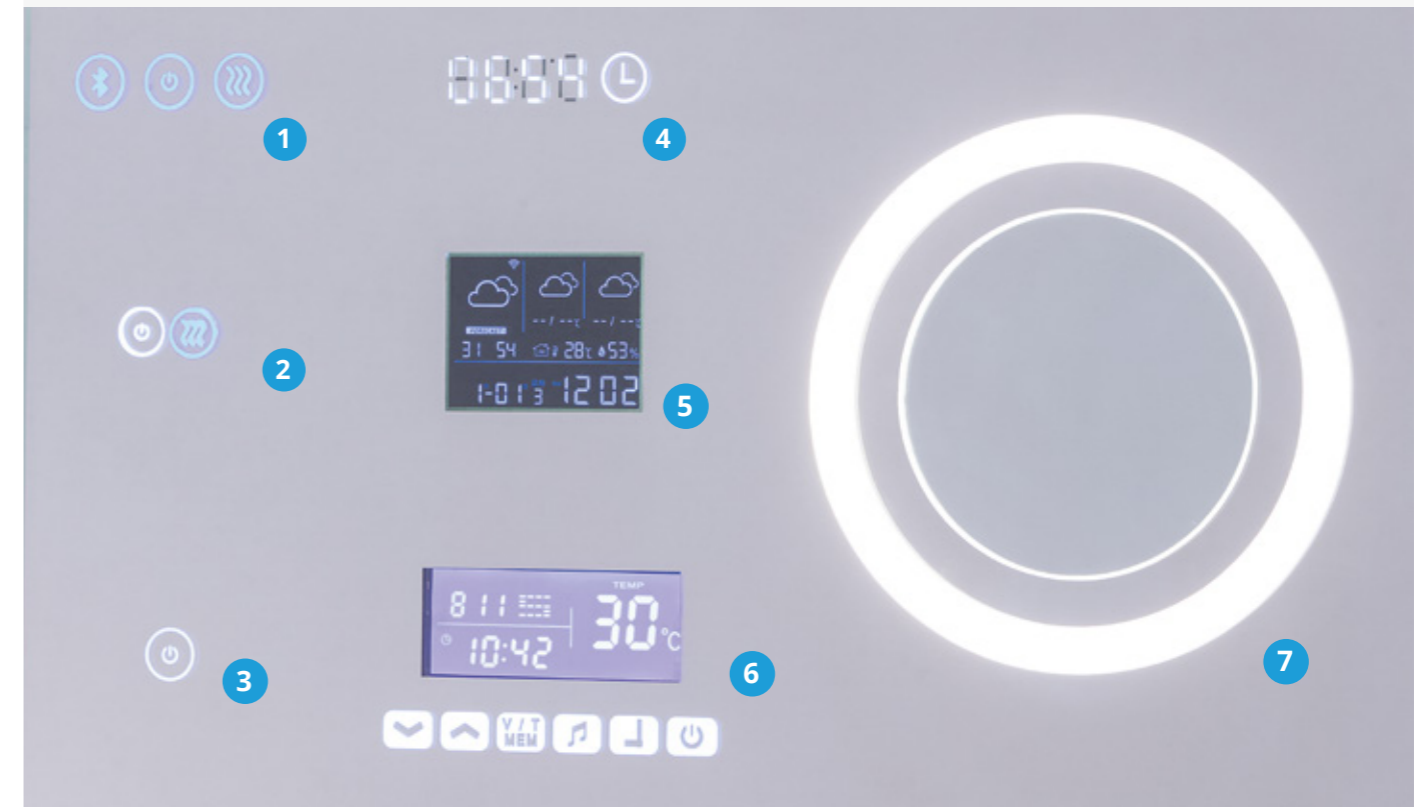

LED de encendido dinámico. Incluye sensor táctil para encendido, apagado y regulador de intensidad.

SENSORES DISPONIBLES | Todos con regulador de intensidad

24,00€

Ref. TS

Táctil Simple

30,00€

Ref. TS2

Táctil Doble

30,00€

Ref. TS3

Táctil Triple

35,00€

Ref. IR

Infrarrojo

ACCIONES QUE PUEDEN REALIZAR LOS SENSORES

Ref. ON

Encendido / Apagado Simple

Ref. REG

Encendido / Apagado + regulador de intensidad

Ref. AML

Encendido / Apagado del aumento LED*

Ref. BT

Encendido / Apagado de los altavoces BT**

Ref. AV

Encendido / Apagado de la lámina antivaho***

*Solo disponible al incluir el accesorio AUMENTO LED | **Solo disponible al incluir el accesorio ALTAVOCES BLUETOOTH
***Solo disponible al incluir el accesorio LÁMINA ANTIVAHO

ACCESORIOS

20,00€

Ref. AV

Lámina Antivaho*

69,00€

14Ø

Ref. AML

Aumento LED

39,00€ / 44,00€

14Ø / 18Ø

Ref. AM

Aumento

105,00€

Ref. AB

Altavoces BLUETOOTH**

50,00€

Ref. AMI

Aumento imantado

Ref. DG METEO

Estación meteorológica

120,00€

Ref. DG RADIO

Radio***

150,00€

Ref. DG2

Reloj Hora/Temperatura con sensor táctil simple

75,00€

Ref. DG3

Reloj Hora/Temperatura con sensor táctil doble

85,00€

*A partir de 120 cm de ancho, 2 láminas. A partir de 160 cm de ancho, 3 láminas. | **Al incluir los ALTAVOCES BLUETOOTH viene incluido obligatoriamente un sensor para encendido/apagado. | ***El accesorio RADIO lleva incluidos los altavoces BLUETOOTH

EJEMPLOS DE ELEMENTOS OPCIONALES