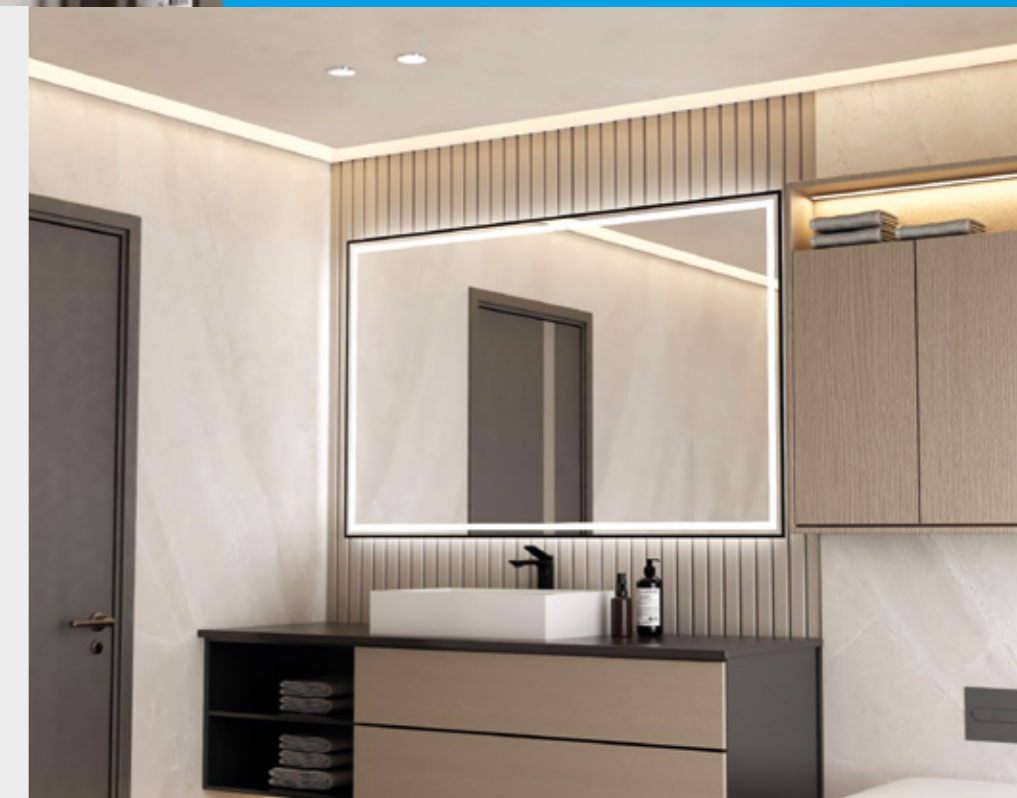

ELEMENTOS OPCIONALES

Disponible para montaje con todos los elementos opcionales de catálogo. Enciende por separado la luz, el antivaho y los altavoces bluetooth con el triple sensor táctil.

P.28

PRECIOS POR MEDIDAS (En centímetros)

Alto Ancho

	40	50	60	70	80	90	100	110	120	130	140	150	160	170	180
40	152 €	157 €	163 €	171 €	177 €	188 €	203 €	225 €	248 €	363 €	369 €	389 €	401 €	424 €	434 €
50	157 €	164 €	172 €	179 €	187 €	198 €	217 €	251 €	271 €	376 €	382 €	406 €	435 €	446 €	465 €
60	163 €	172 €	180 €	189 €	194 €	206 €	241 €	276 €	286 €	397 €	402 €	446 €	467 €	482 €	495 €
70	171 €	179 €	189 €	197 €	204 €	229 €	262 €	287 €	298 €	423 €	449 €	473 €	498 €	516 €	523 €
80	177 €	187 €	194 €	204 €	225 €	248 €	275 €	300 €	315 €	462 €	470 €	512 €	529 €	540 €	560 €
90	188 €	198 €	206 €	229 €	248 €	261 €	288 €	318 €	376 €	489 €	505 €	539 €	552 €	577 €	607 €
100	203 €	217 €	241 €	262 €	275 €	288 €	313 €	375 €	396 €	510 €	528 €	560 €	595 €	615 €	632 €
110	225 €	251 €	276 €	287 €	300 €	318 €	375 €	400 €	415 €	532 €	541 €	600 €	626 €	649 €	670 €
120	248 €	271 €	286 €	298 €	315 €	376 €	396 €	415 €	433 €	549 €	584 €	625 €	653 €	677 €	703 €