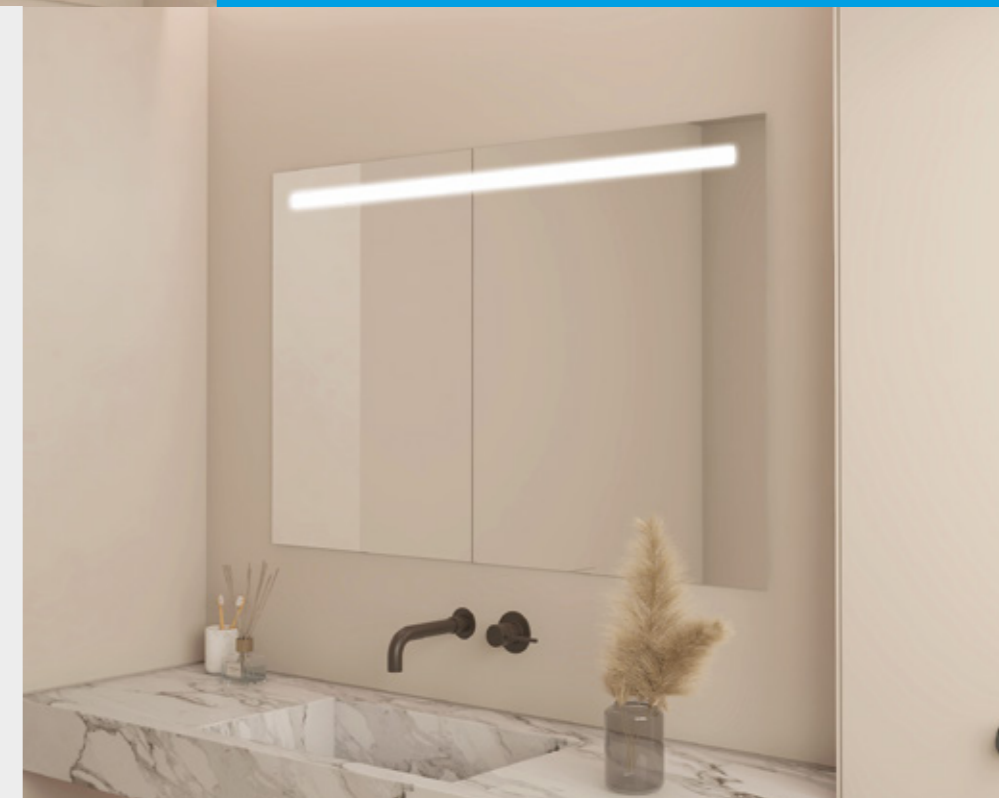

PRECIOS POR MEDIDAS (En centímetros)

Alto Ancho

	40	50	60	70	80	90	100	110	120	130	140	150	160	170	180
40	115 €	118 €	123 €	127 €	133 €	144 €	150 €	167 €	170 €	235 €	244 €	262 €	269 €	280 €	286 €
50	116 €	120 €	125 €	129 €	137 €	147 €	155 €	171 €	176 €	237 €	246 €	264 €	273 €	285 €	293 €
60	121 €	124 €	129 €	134 €	143 €	154 €	162 €	177 €	183 €	245 €	257 €	276 €	285 €	300 €	307 €
70	124 €	128 €	134 €	139 €	147 €	161 €	171 €	189 €	194 €	254 €	269 €	286 €	297 €	310 €	316 €
80	127 €	133 €	139 €	143 €	152 €	169 €	178 €	197 €	204 €	263 €	278 €	300 €	315 €	323 €	338 €
90	137 €	143 €	149 €	156 €	170 €	174 €	185 €	205 €	249 €	320 €	334 €	367 €	377 €	394 €	405 €
100	143 €	147 €	154 €	162 €	175 €	181 €	204 €	251 €	259 €	330 €	347 €	377 €	392 €	409 €	420 €
110	151 €	157 €	163 €	175 €	189 €	194 €	240 €	269 €	277 €	340 €	368 €	393 €	412 €	426 €	436 €
120	154 €	163 €	170 €	180 €	197 €	238 €	248 €	279 €	289 €	347 €	378 €	406 €	423 €	438 €	449 €