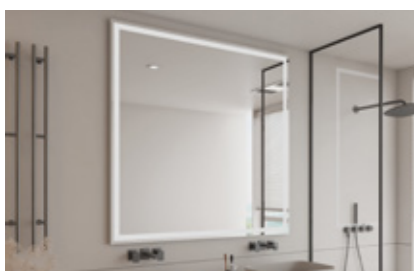

EBRO

Doble TOUCH

60x80	156€	156€
80x80	162€	162€
100x80	167€	167€
120x80	192€	192€

Medidas en cm | ancho por alto